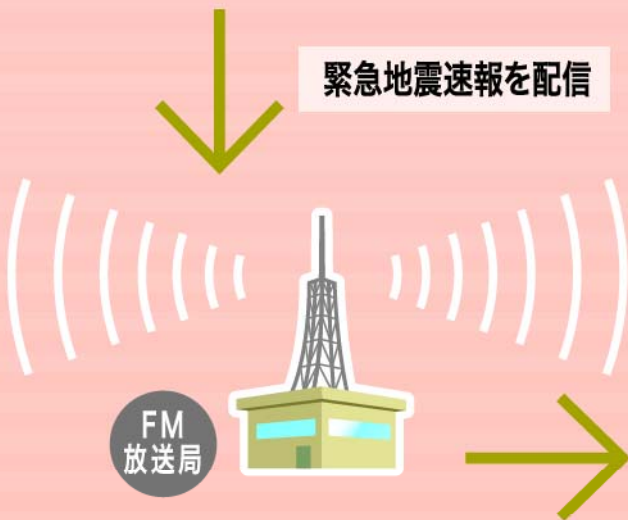

緊急地震速報 対応表示板

災害から命を守る! スムーズな危機回避で生き残れ!

緊急地震速報を検出し、揺れる前に
音声と光で周囲へ知らせます!!

緊急地震速報 検出時

緊急地震速報の配信経路

気象庁

気象庁が地震の観測データをキャッチ!

地震発生

緊急地震速報を配信

FM放送局

強い揺れが来ます!
注意して下さい!

FM放送局(NHK)からの緊急地震速報を受信!
音声・光・文字表示で地震発生をお知らせします!

主な特徴

- ソーラータイプなので設置が簡単
- FM電波を受信するため、通信費用は0円
- 電波を受信できる所なら、山間部・沿岸部でも設置可能
- インターネット回線は使用しないため、回線麻痺しても安心
- 大地震の時だけお知らせ
- 緊急時以外の通常時は、気温表示やその他注意喚起の表示が可能